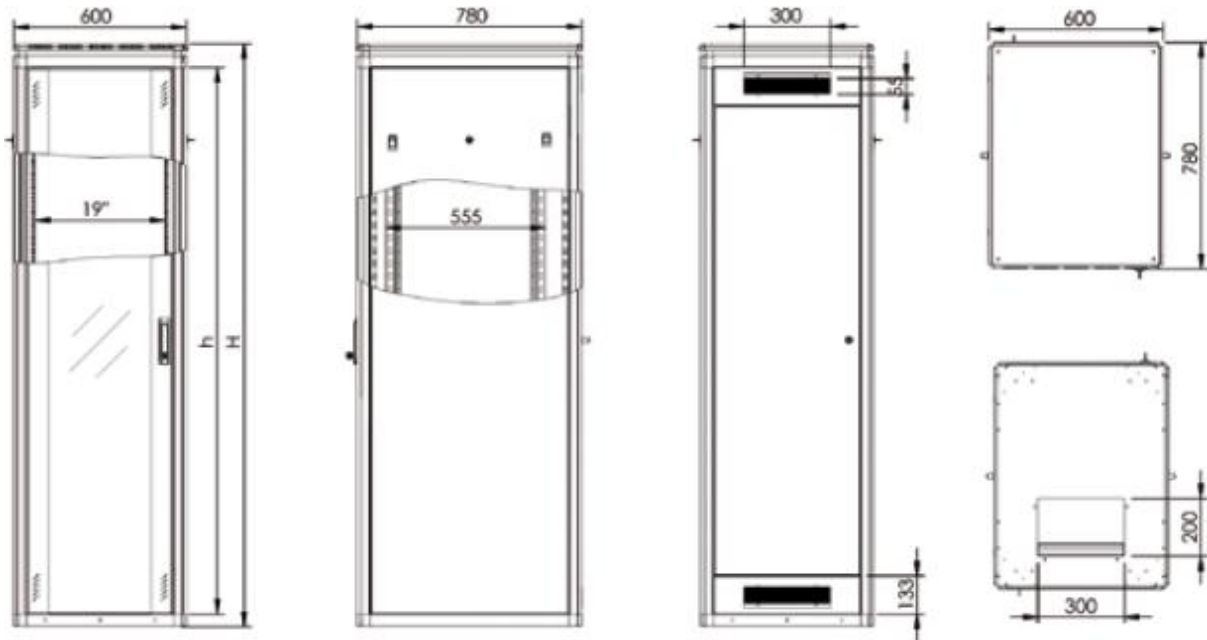

Netzwerkschränke Professional Line - 600 mm x 780 mm