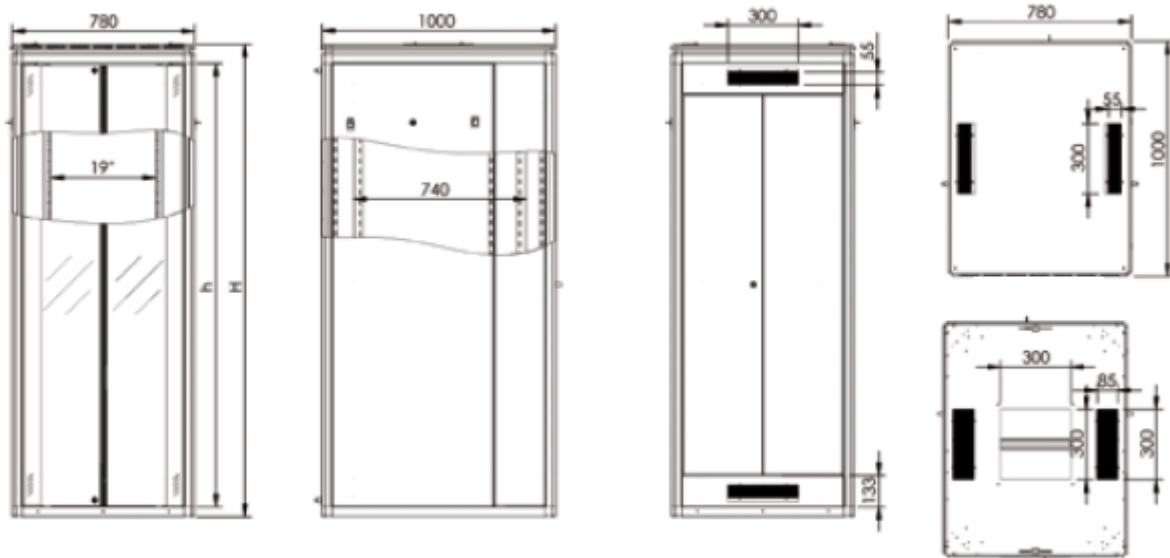

## Distanzen

Abmessungen (Distanzen)					
Distanz zwischen...	Netzwerk-schränke 780 x 780 mm	Netzwerk-schränke 780 x 1000 mm	Netzwerk-schränke 600 x 600 mm	Netzwerk-schränke 600 x 780 mm	Netzwerk-schränke 600 x 1000 mm
Fronttür & Profilschiene	122 mm	122 mm	70 mm	75 mm	90 mm
Rücktür & Profilschiene	96 mm	100 mm	90 mm	105 mm	123 mm
Vorderer & hinterer Profilschiene	545 mm	740 mm	390 mm	390 mm	740 mm

## Produktabbildungen

Technische Zeichnungen

Iso-Ansicht

Netzwerkschränke Professional Line - 780 mm x 780 mm

## Netzwerkschränke Professional Line - 780 mm x 1000 mm

## Netzwerkschränke Professional Line - 600 mm x 600 mm