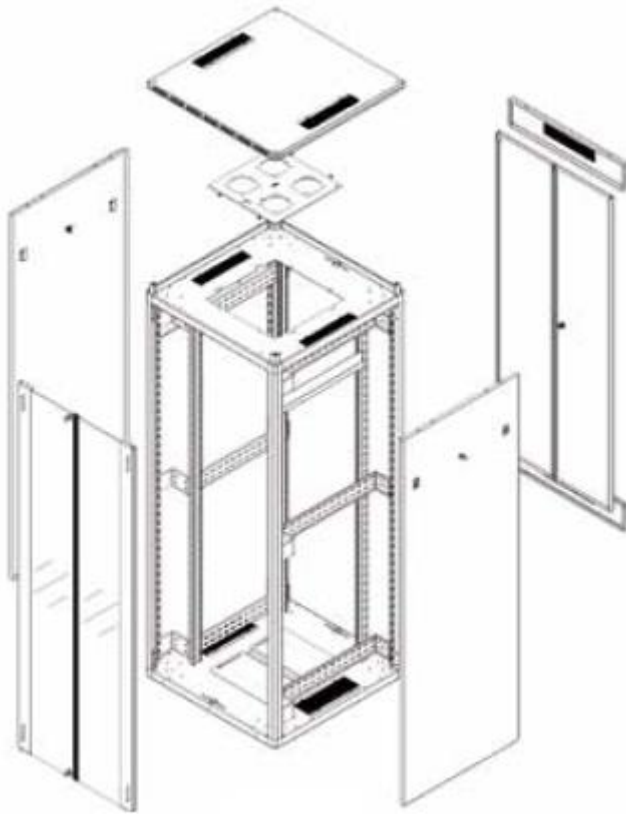

**Netzwerkschränke Professional Line - 780 mm Breite x 1000 mm Tiefe**

DN-19 47U-8/10-SW	DIGITUS <sup>®</sup> 47HE Netzwerkschrank, 2244x780x1000 mm, Farbe Schwarz (RAL 9005)
-------------------	---

## Distanzen

Abmessungen (Distanzen)					
Distanz zwischen...	Netzwerk-schränke 780 x 780 mm	Netzwerk-schränke 780 x 1000 mm	Netzwerk-schränke 600 x 600 mm	Netzwerk-schränke 600 x 780 mm	Netzwerk-schränke 600 x 1000 mm
Fronttür & Profilschiene	122 mm	122 mm	70 mm	75 mm	90 mm
Rücktür & Profilschiene	96 mm	100 mm	90 mm	105 mm	123 mm
Vorderer & hinterer Profilschiene	545 mm	740 mm	390 mm	390 mm	740 mm

## Produktabbildungen

Technische Zeichnungen

Iso-Ansicht

Netzwerkschränke Professional Line - 780 mm x 780 mm

## Netzwerkschränke Professional Line - 780 mm x 1000 mm