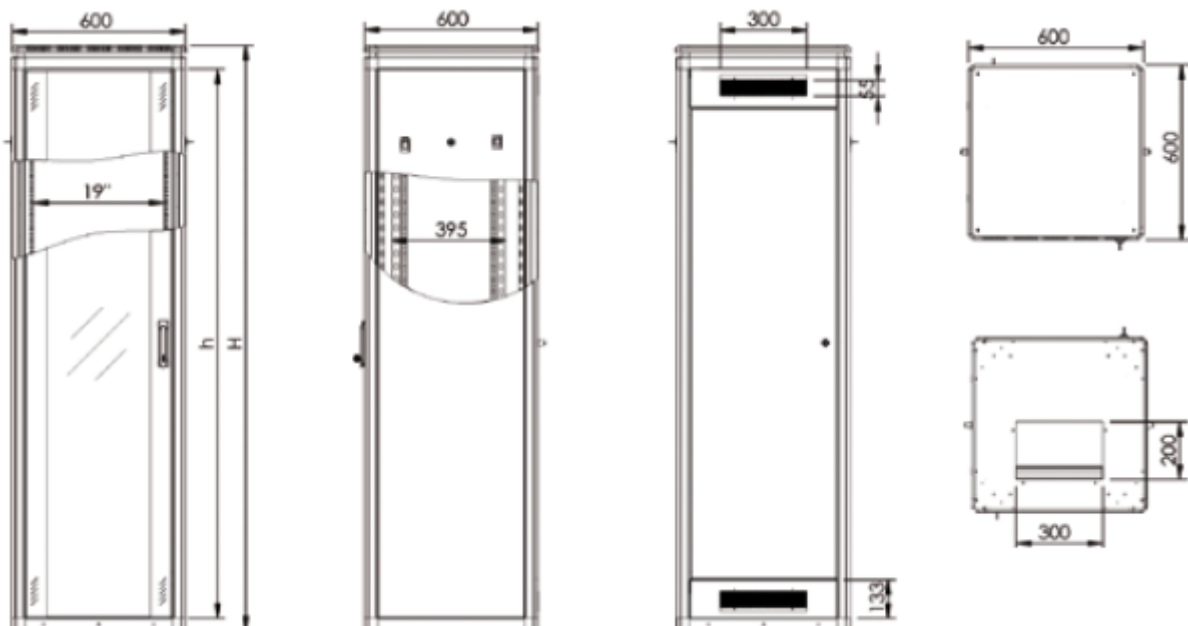

Netzwerkschränke Professional Line - 600 mm x 600 mm