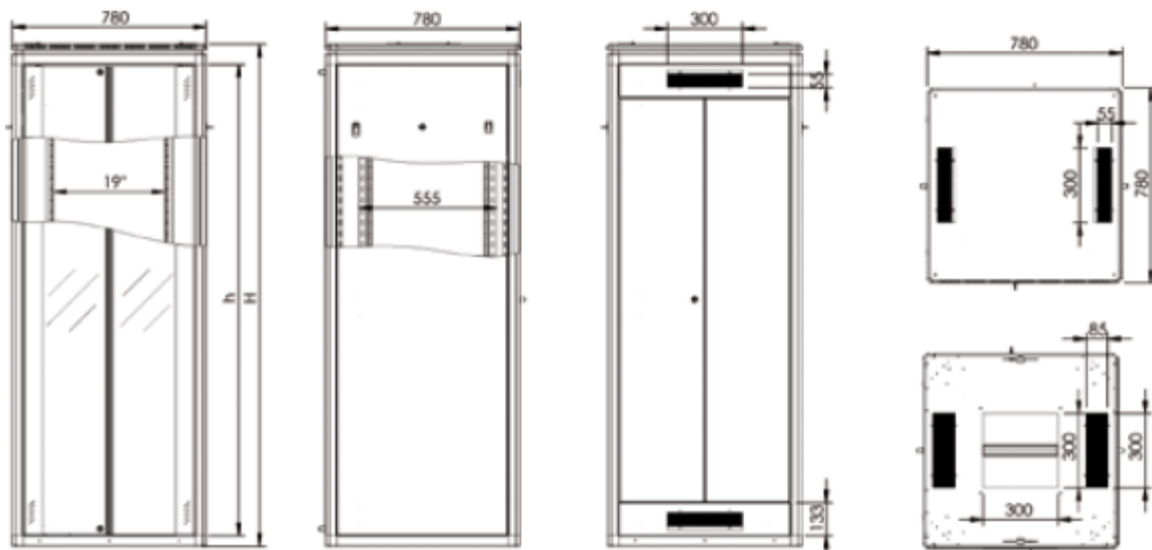

## Distanzen

Abmessungen (Distanzen)					
Distanz zwischen...	Netzwerk-schränke 780 x 780 mm	Netzwerk-schränke 780 x 1000 mm	Netzwerk-schränke 600 x 600 mm	Netzwerk-schränke 600 x 780 mm	Netzwerk-schränke 600 x 1000 mm
Fronttür & Profilschiene	122 mm	122 mm	70 mm	75 mm	90 mm
Rücktür & Profilschiene	96 mm	100 mm	90 mm	105 mm	123 mm
Vorderer & hinterer Profilschiene	545 mm	740 mm	390 mm	390 mm	740 mm

## Produktabbildungen

Technische Zeichnungen

Iso-Ansicht

Netzwerkschränke Professional Line - 780 mm x 780 mm

## Netzwerkschränke Professional Line - 780 mm x 1000 mm

## Netzwerkschränke Professional Line - 600 mm x 600 mm